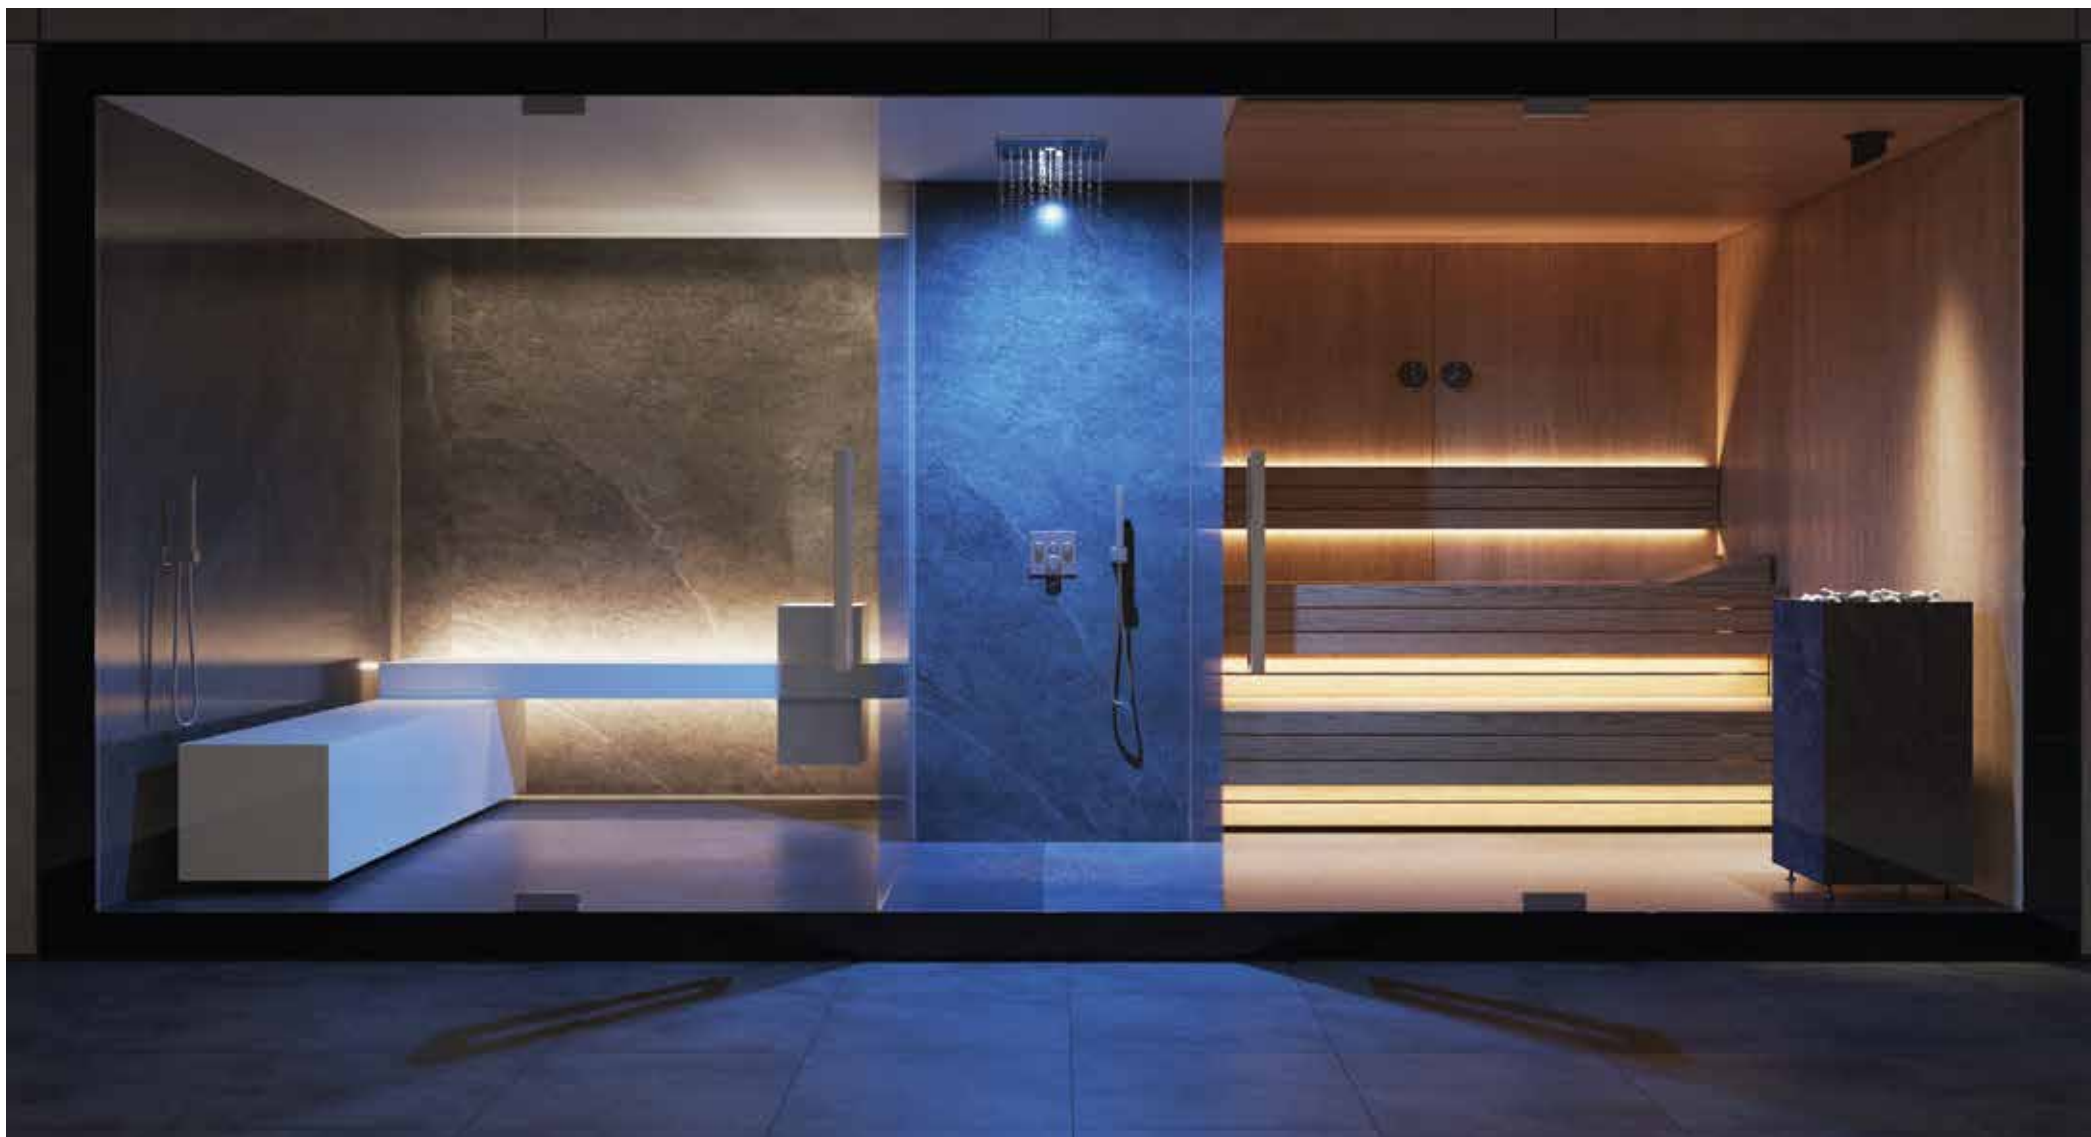

CITY SPA COLLECTION

sauna fińska · łaźnia parowa · natrysk

CITY SPA COLLECTION

City SPA to trzy osobne urządzenia: sauna sucha, łaźnia parowa oraz natrysk, całość zespala masywna rama, tworząc jeden wspólny moduł. Wymiary kompletnego zestawu, jak i poszczególnych urządzeń są dowolne w zależności od potrzeb klienta, wersja mini to 450cm lub wersja maxi 700cm. CitySPA umożliwia również indywidualny dobór materiałów wykończeniowych, tak aby wpasować się w wystrój wnętrza, z jakim urządzenie będzie zestawione.

ŁAŻNIA PAROWA

Łaźnia z kominkiem ELEGANCE została stworzona dla kameralnych pomieszczeń zarówno w rezydencjach prywatnych, jak i dla kolekcji CitySPA. Jej subtelne wnętrze tworzy ława oraz ciekawie wkomponowany kominek parowy.

NATRYSK

Domowe SPA to także zaaranżowany natrysk. W naszych projektach montujemy produkty firmy Hansgrohe, Zuccheti oraz Gessi, które zapewniają niezawodne i funkcjonalne wyposażenie oraz nowoczesny design, zmieniając zwykły prysznic w niesamowitą przygodę.

SAUNA FIŃSKA

W domu sauna jest świetnym rozwiązaniem dla ceniących sobie szybki dostęp do relaksu i odpoczynku. Siedziska klasy PREMIUM charakteryzują się świetnym wyprofilowaniem i jakością wykończenia.